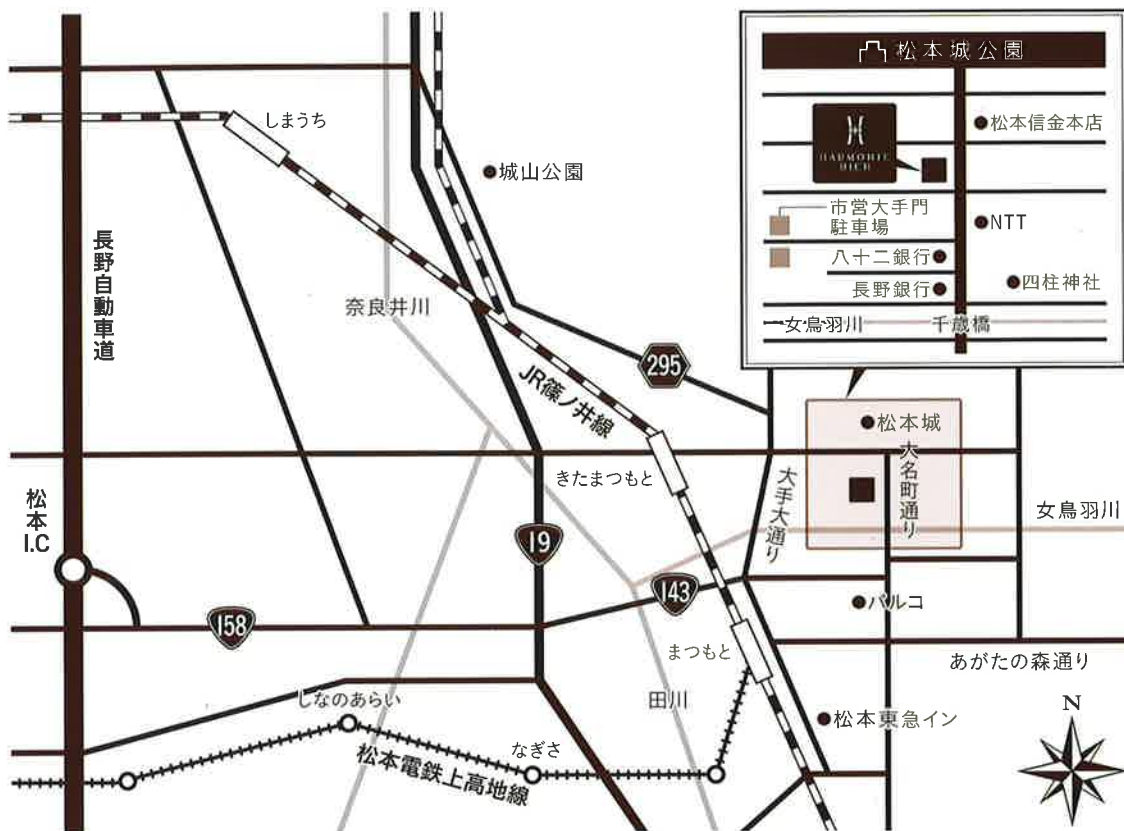

アルモニービアンのご案内

HARMONIE
BIEN

➔ 客室レイアウト

客室 Guest Room	8F		
客室 Guest Room	7F		
客室 Guest Room	6F		
客室 Guest Room	5F		
客室 Guest Room	4F		
客室 Guest Room	3F	3F	レストラン「ザ・ショーファー」 Matsumoto Cuisine Restaurant "THE SHOFU"
ブライダルサロン/ドレスビューティーサロン Bridal Salon / Dress Beauty Salon エステルーム Esthetic Room	2F	2F	レストラン「プール・トゥジュール」 Casual Restaurant "POUR TOUJOURS" チャペル Chapel
フロント/ロビー/駐車場 Reception / Lobby / Parking Area	1F	1F	バンケット Banquet カフェ&バー「ボワール」 Cafe & Bar "VOIR"

➔ フロアガイド

➔ 施設案内

	面積	天井高	着席人数	立食人数	スクール人数	シアター人数
1F Banquet バンケット	228m ² (68坪)	9.0m	120	200	140	180
1F VOIR ボワール	136m ² (41坪)	2.6m	50	80	—	—
2F POUR TOUJOURS プール・トゥジュール	59m ² (18坪)	2.8m	30	40	20	40
3F THE SHOFU ザ・ショーファー	56m ² (17坪)	3.3m	30	40	20	40

Access

お車でお越しの方 ▶ 長野自動車道 松本ICより松本城方面へ 3km (松本城大手門駐車場をご利用ください)
 電車でお越しの方 ▶ JR「松本」駅下車 松本城方面へ 徒歩10分
 バスでお越しの方 ▶ 松本電鉄バス 各線「松本駅前」(松本バスターミナル) 停留所～「八十二銀行前」停留所下車 徒歩1分

アルモニービアン
 〒390-0874 長野県松本市大手三丁目5-15
 ウェディング 0263-38-1133/レストラン・カフェ 0263-38-1155