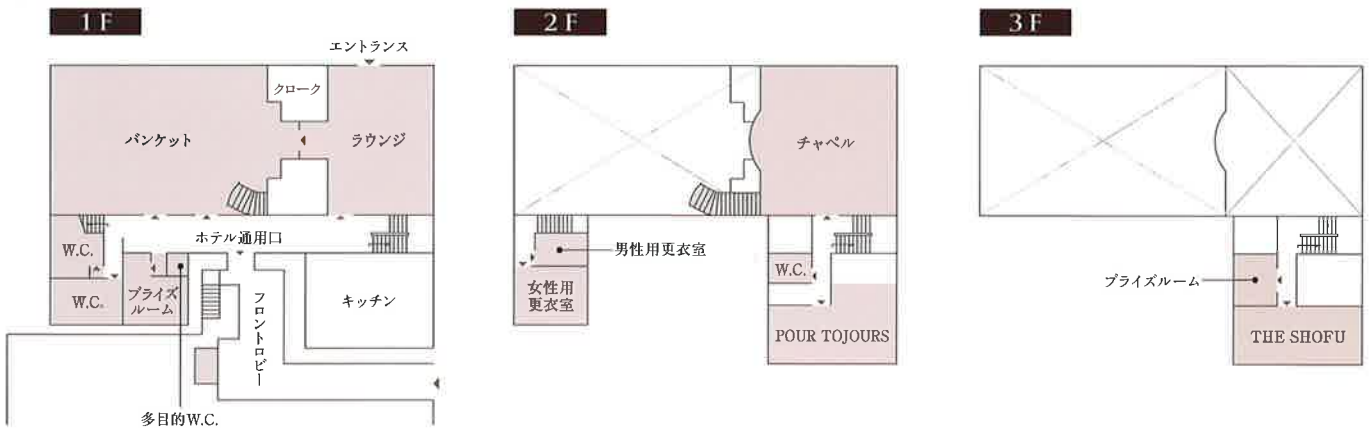

アルモニービアンのご案内

HARMONIE
BIEN

➔ 客室レイアウト

客室 Guest Room	8F		
客室 Guest Room	7F		
客室 Guest Room	6F		
客室 Guest Room	5F		
客室 Guest Room	4F		
客室 Guest Room	3F	3F	レストラン「ザ・ショーファー」 Matsumoto Cuisine Restaurant "THE SHOFU"
ブライダルサロン/ドレスビューティーサロン Bridal Salon / Dress Beauty Salon エステルーム Esthetic Room	2F	2F	レストラン「プール・トゥジュール」 Casual Restaurant "POUR TOUJOURS" チャペル Chapel
フロント/ロビー/駐車場 Reception / Lobby / Parking Area	1F	1F	バンケット Banquet カフェ&バー「ボワール」 Cafe & Bar "VOIR"

➔ フロアガイド

➔ 施設案内

	面積	天井高	着席人数	立食人数	スクール人数	シアター人数
1F Banquet バンケット	228m ² (68坪)	9.0m	120	200	140	180
1F VOIR ボワール	136m ² (41坪)	2.6m	50	80	—	—
2F POUR TOUJOURS プール・トゥジュール	59m ² (18坪)	2.8m	30	40	20	40
3F THE SHOFU ザ・ショーファー	56m ² (17坪)	3.3m	30	40	20	40